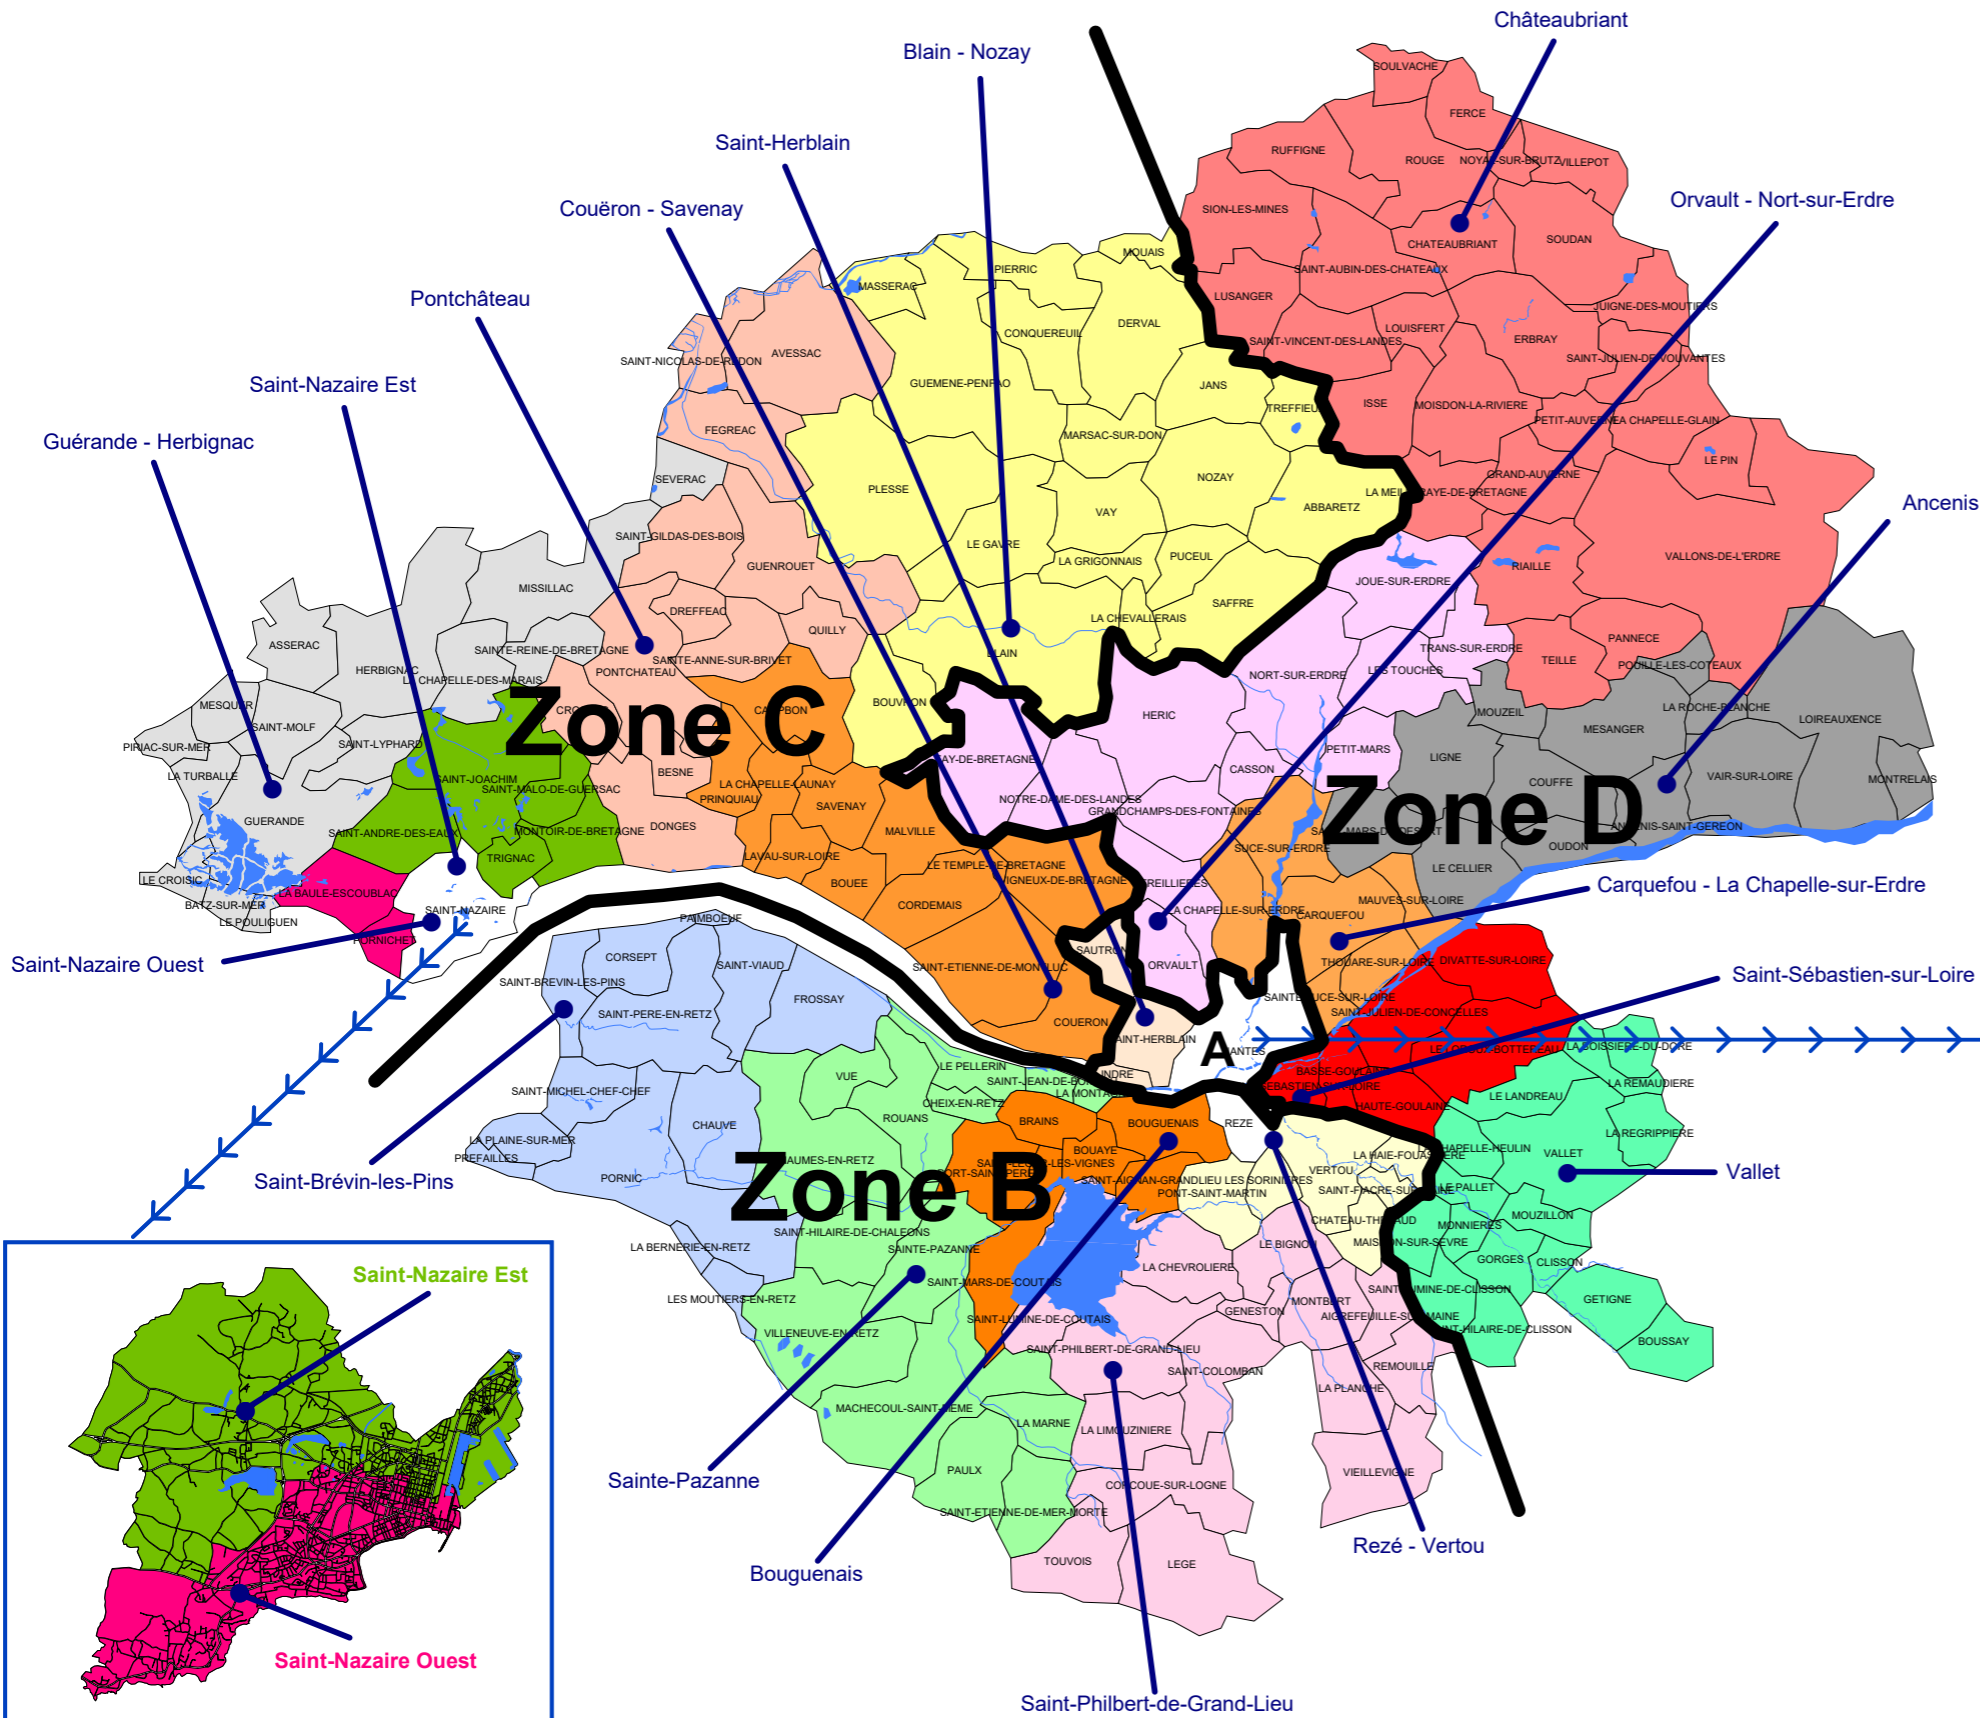

Carte des voeux MOB