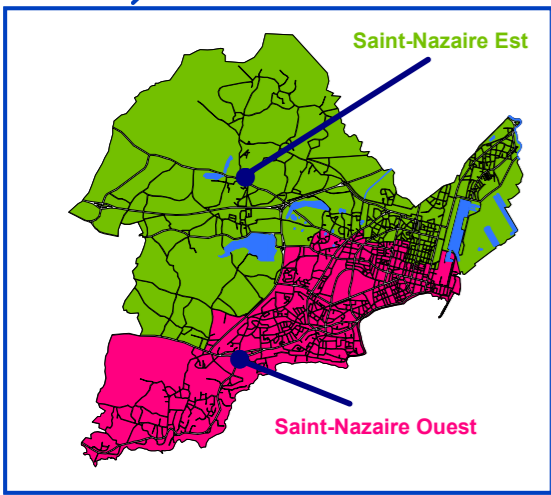

Carte des voeux MOB