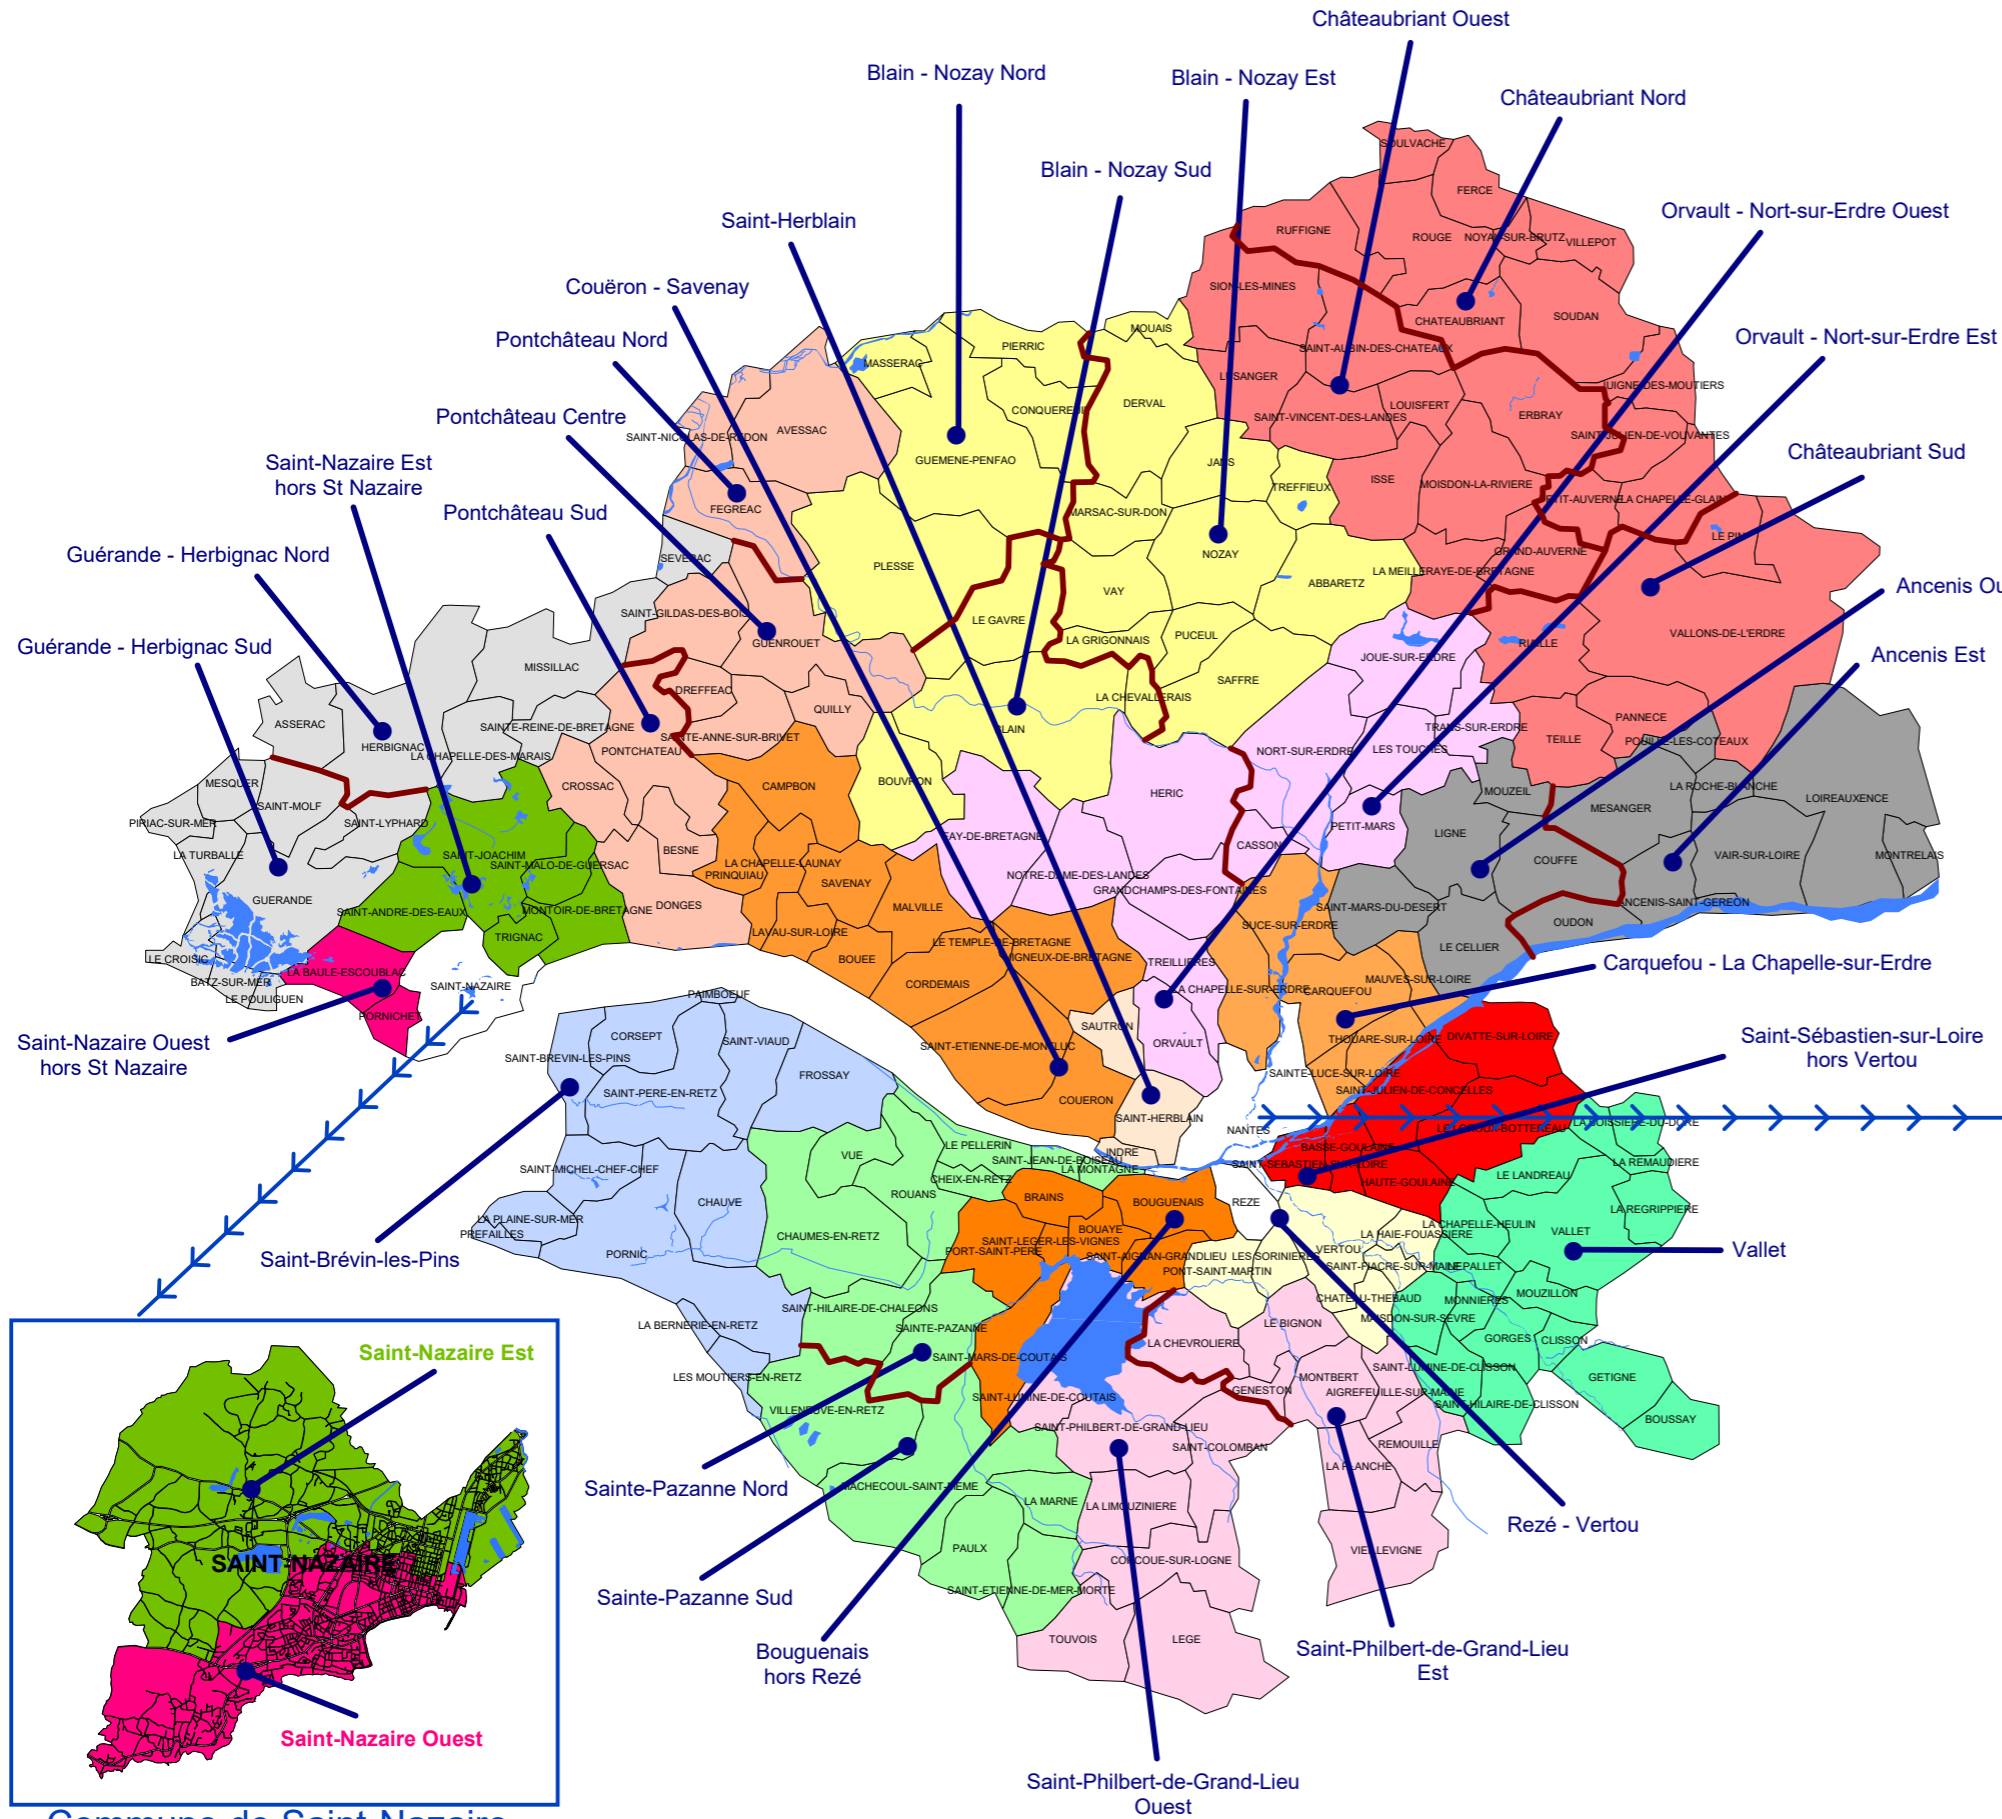

Carte des voeux groupes