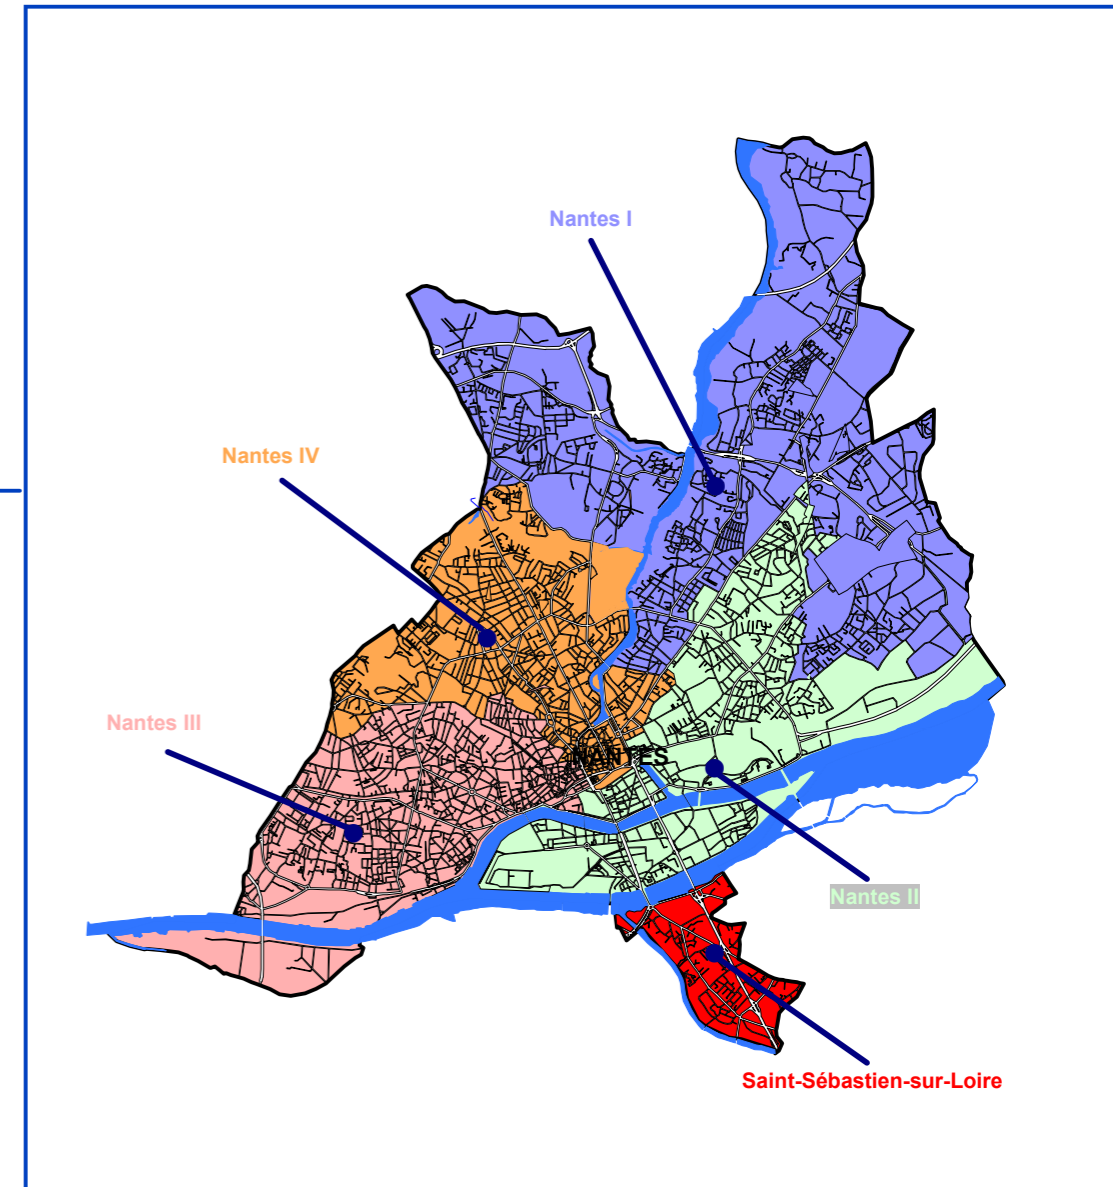

Commune de Nantes